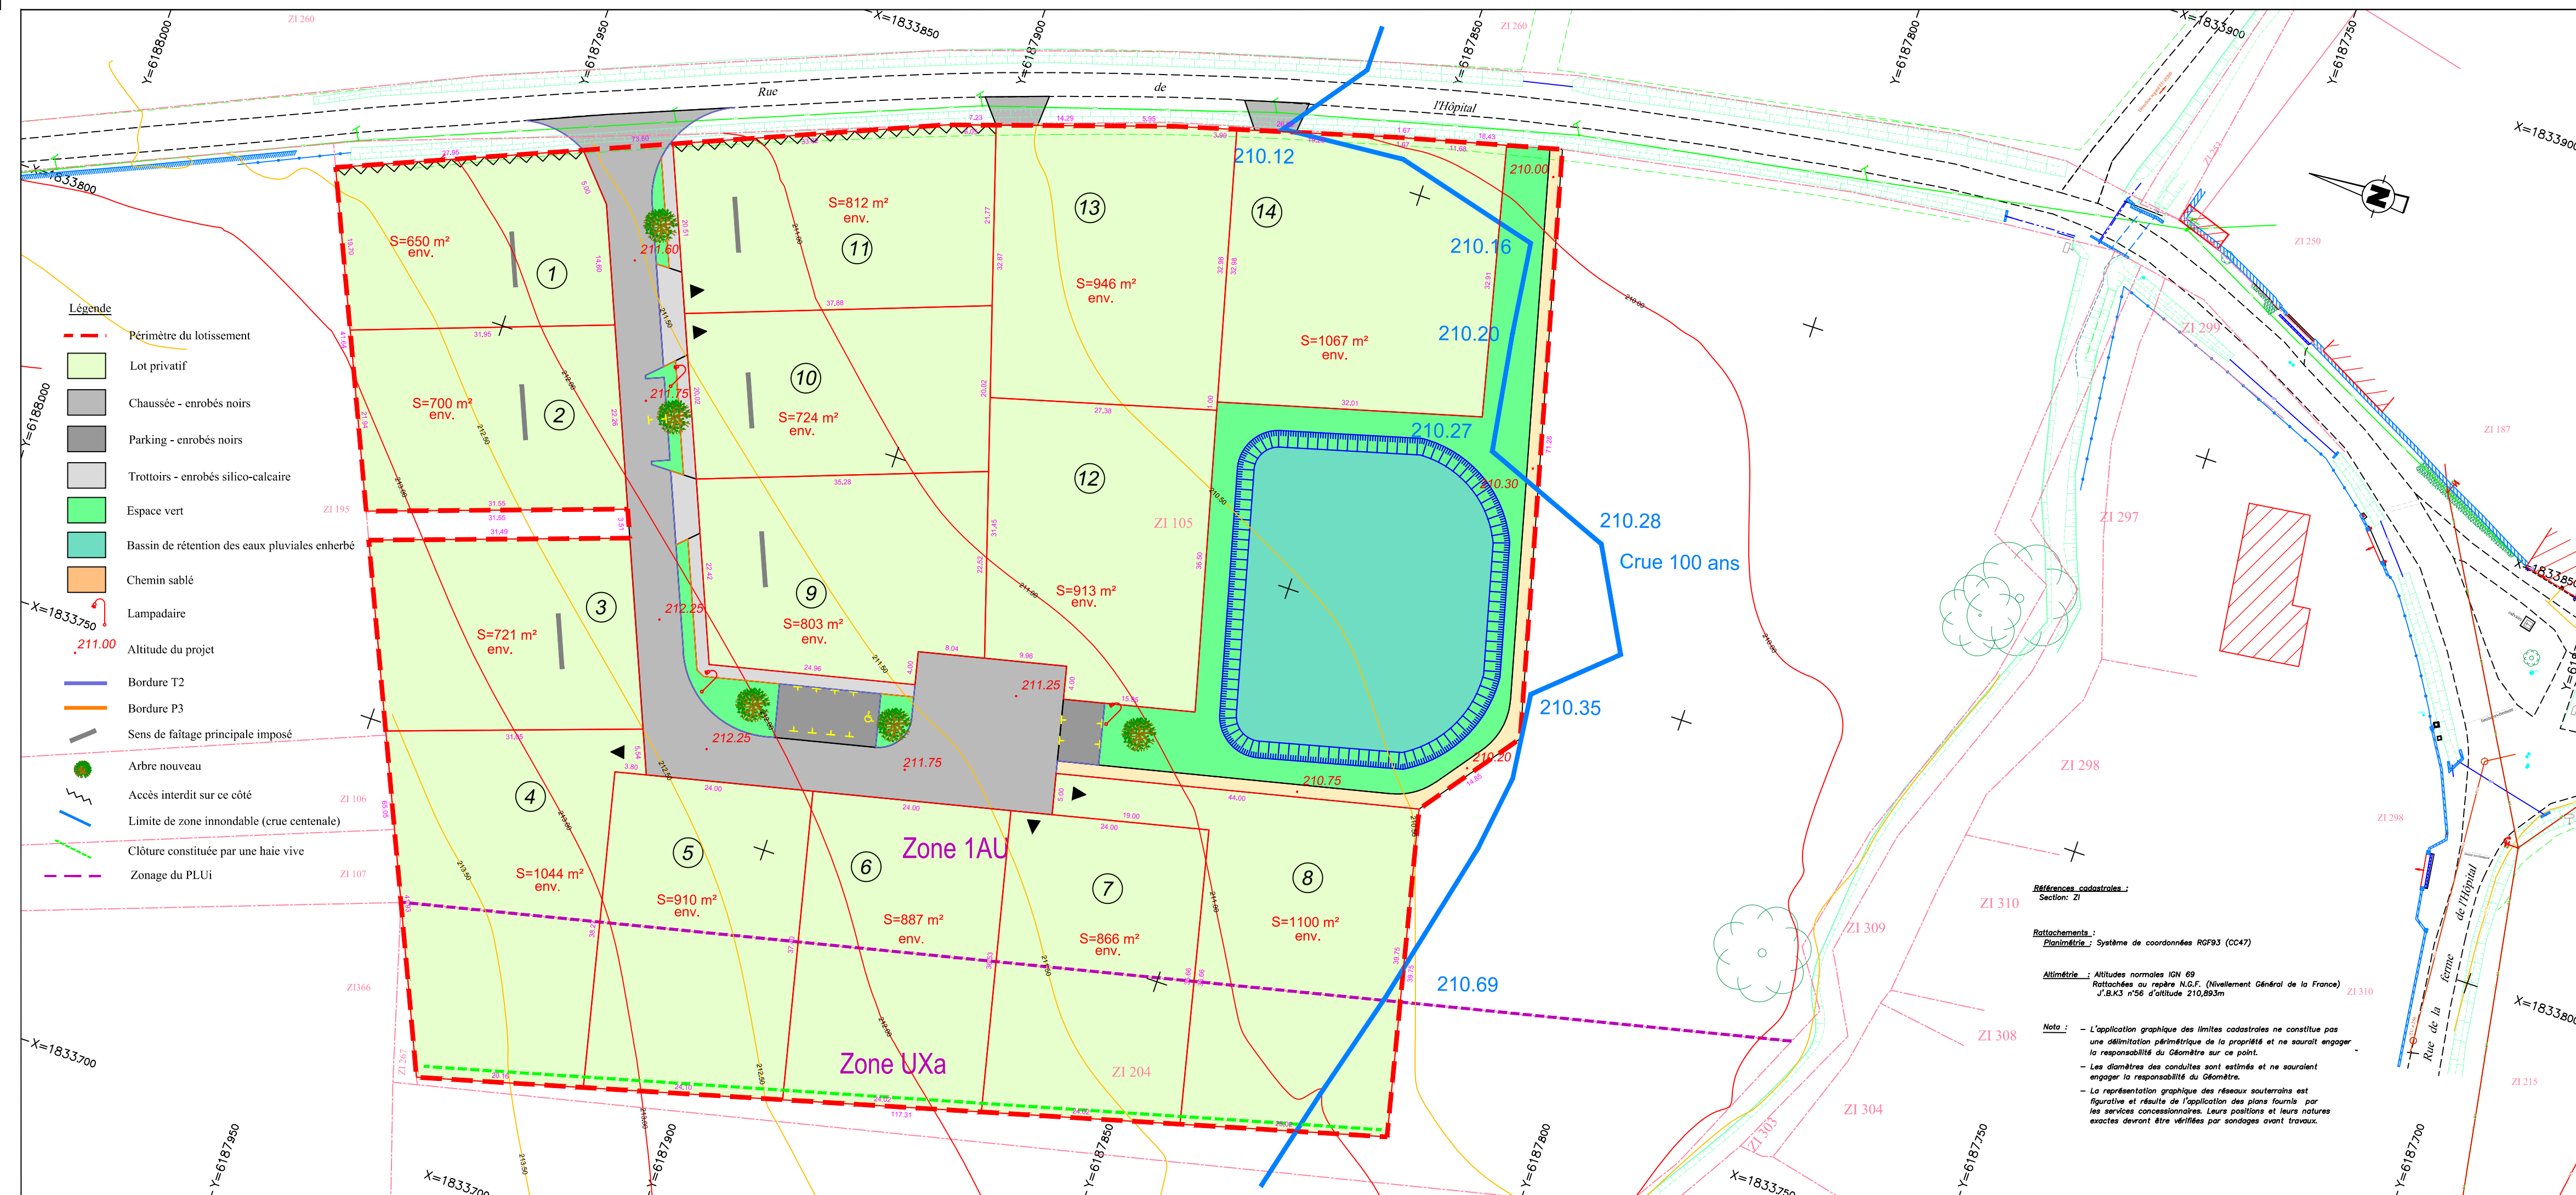

DEPARTEMENT DE SAÔNE ET LOIRE

COMMUNE DE RULLY

LOTISSEMENT

Les Champs Rouges

Plan de composition

PA4

Echelle: 1/500		Nom
Référence : 01-470		DP
		TL
		CL
Version	Date	Commentaires
1	25.07.2019