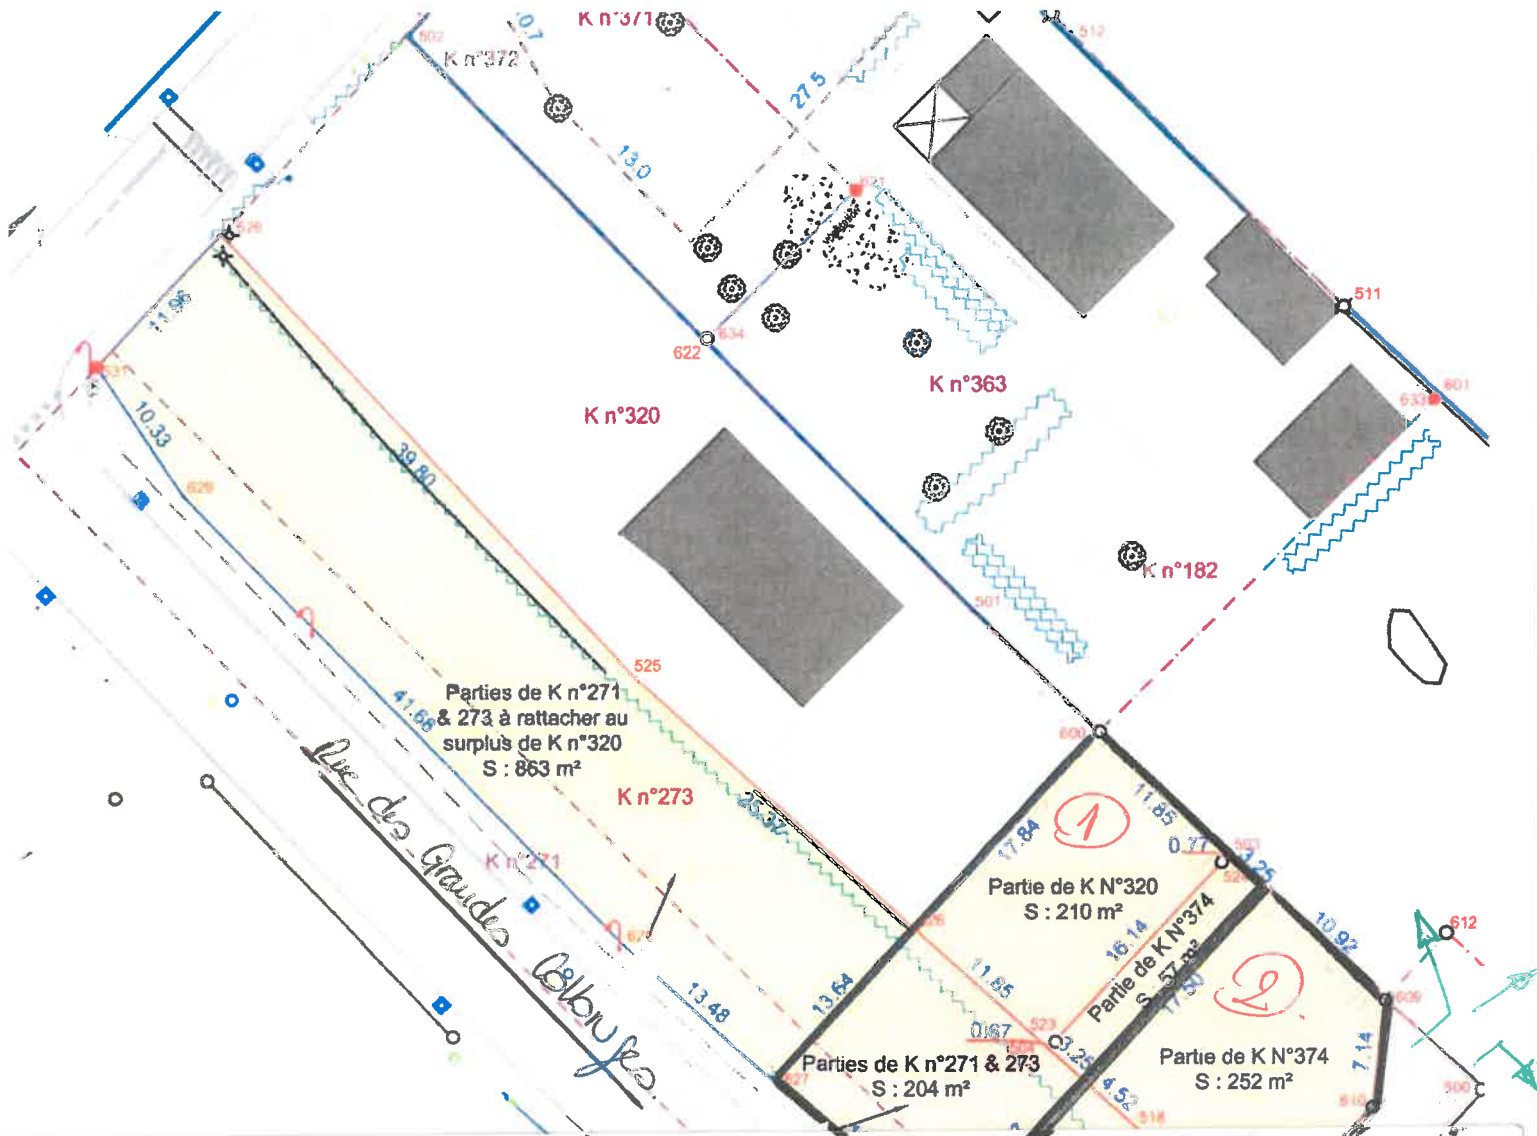

Esquisse de division

Echelle 1/500 sur A4

WWW.TERRES-DE-BOURGOGNE.FR

TERRES DE BOURGOGNE
TERRAINS À BATIR

14b, rue Colbert
71100 CHALON SUR SAÔNE
Tél. 06 88 55 09 43

① - 471 m² A viabiliser en bordure AEP + EU ENEDIS ORANFE

② - 450 m² - Tabouret beau clocheux eaux Usés
- fosse existante avec notice eau potable
- A viabiliser ENEDIS + ORANFE
EP = fer à la parcelle.

Prix = 45 000 €
104 920 m² à 76 000 €