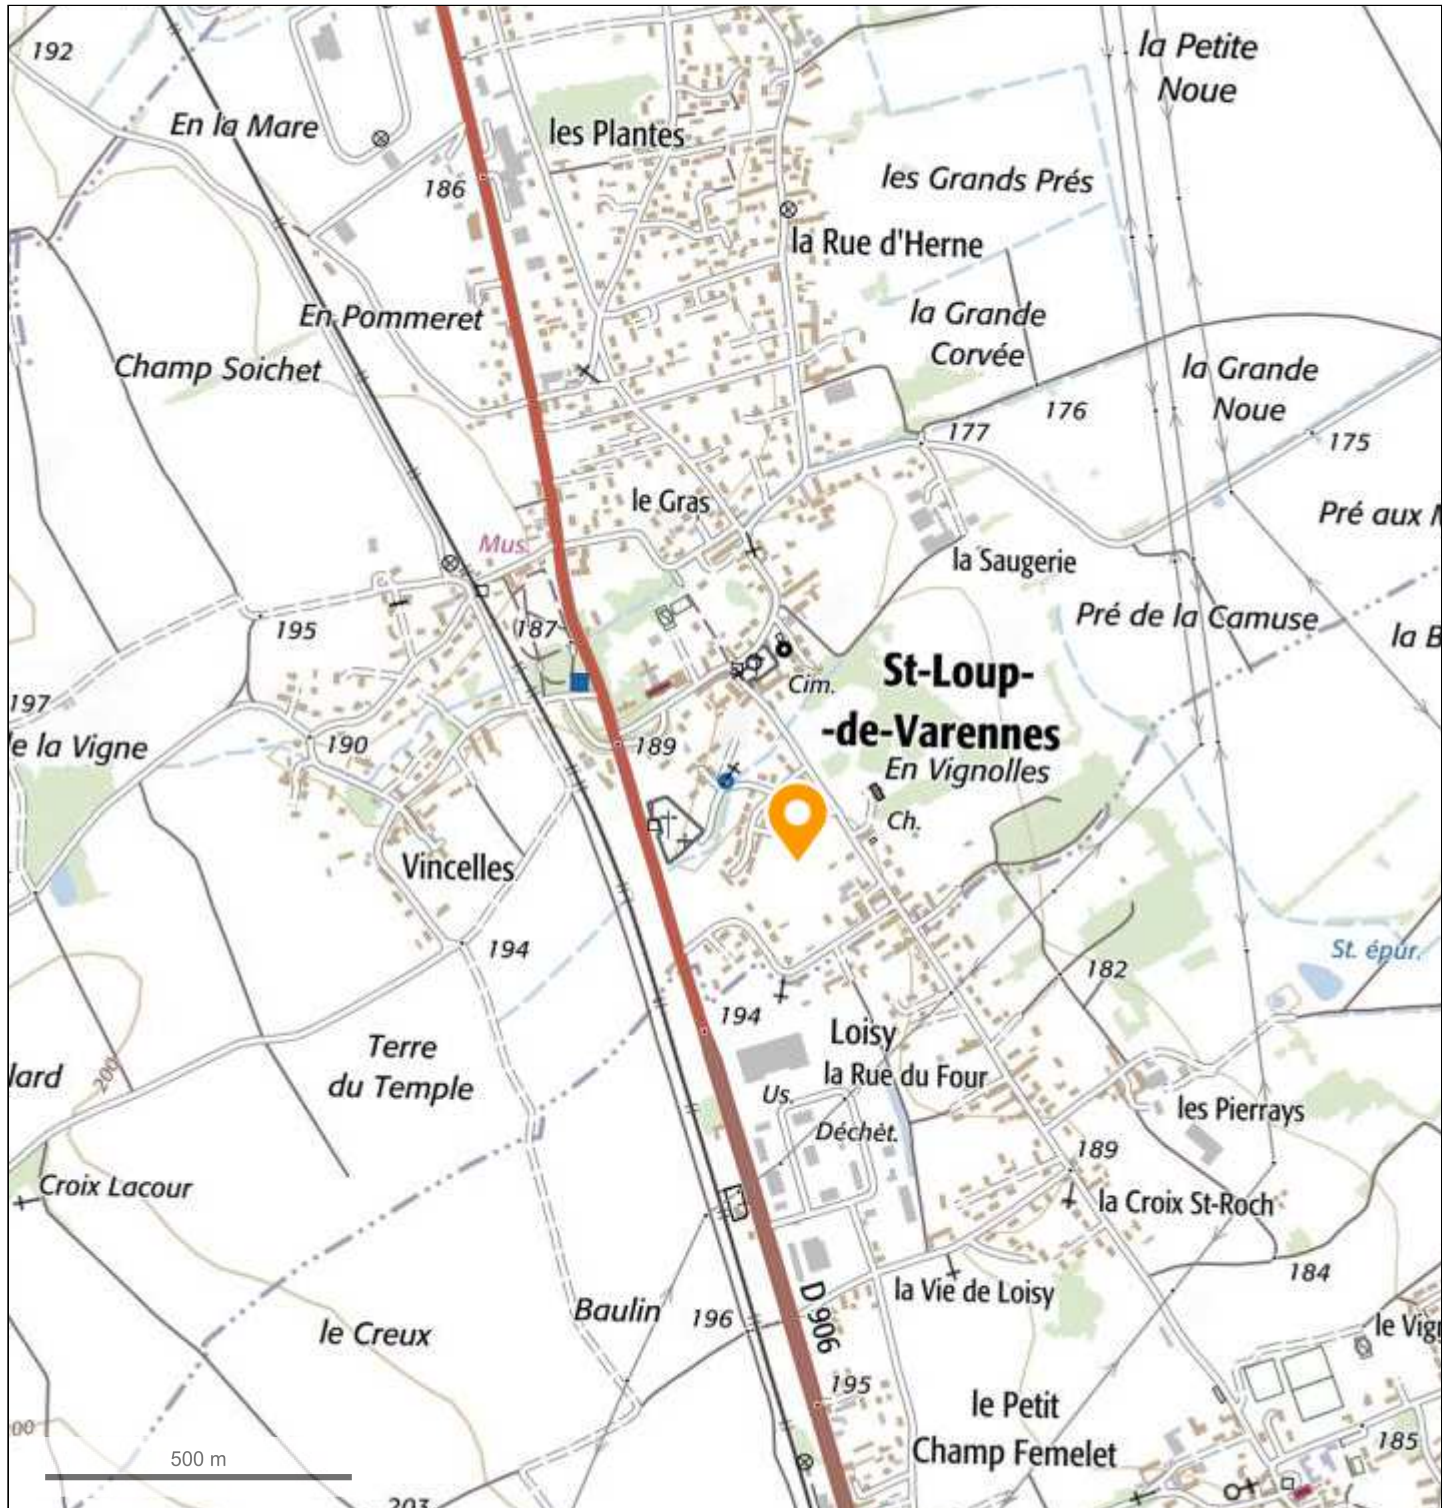

PA1a - Plan de situation

© IGN 2019 - www.geoportail.gouv.fr/mentions-legales

Longitude : 4° 51' 43" E
Latitude : 46° 43' 27" N