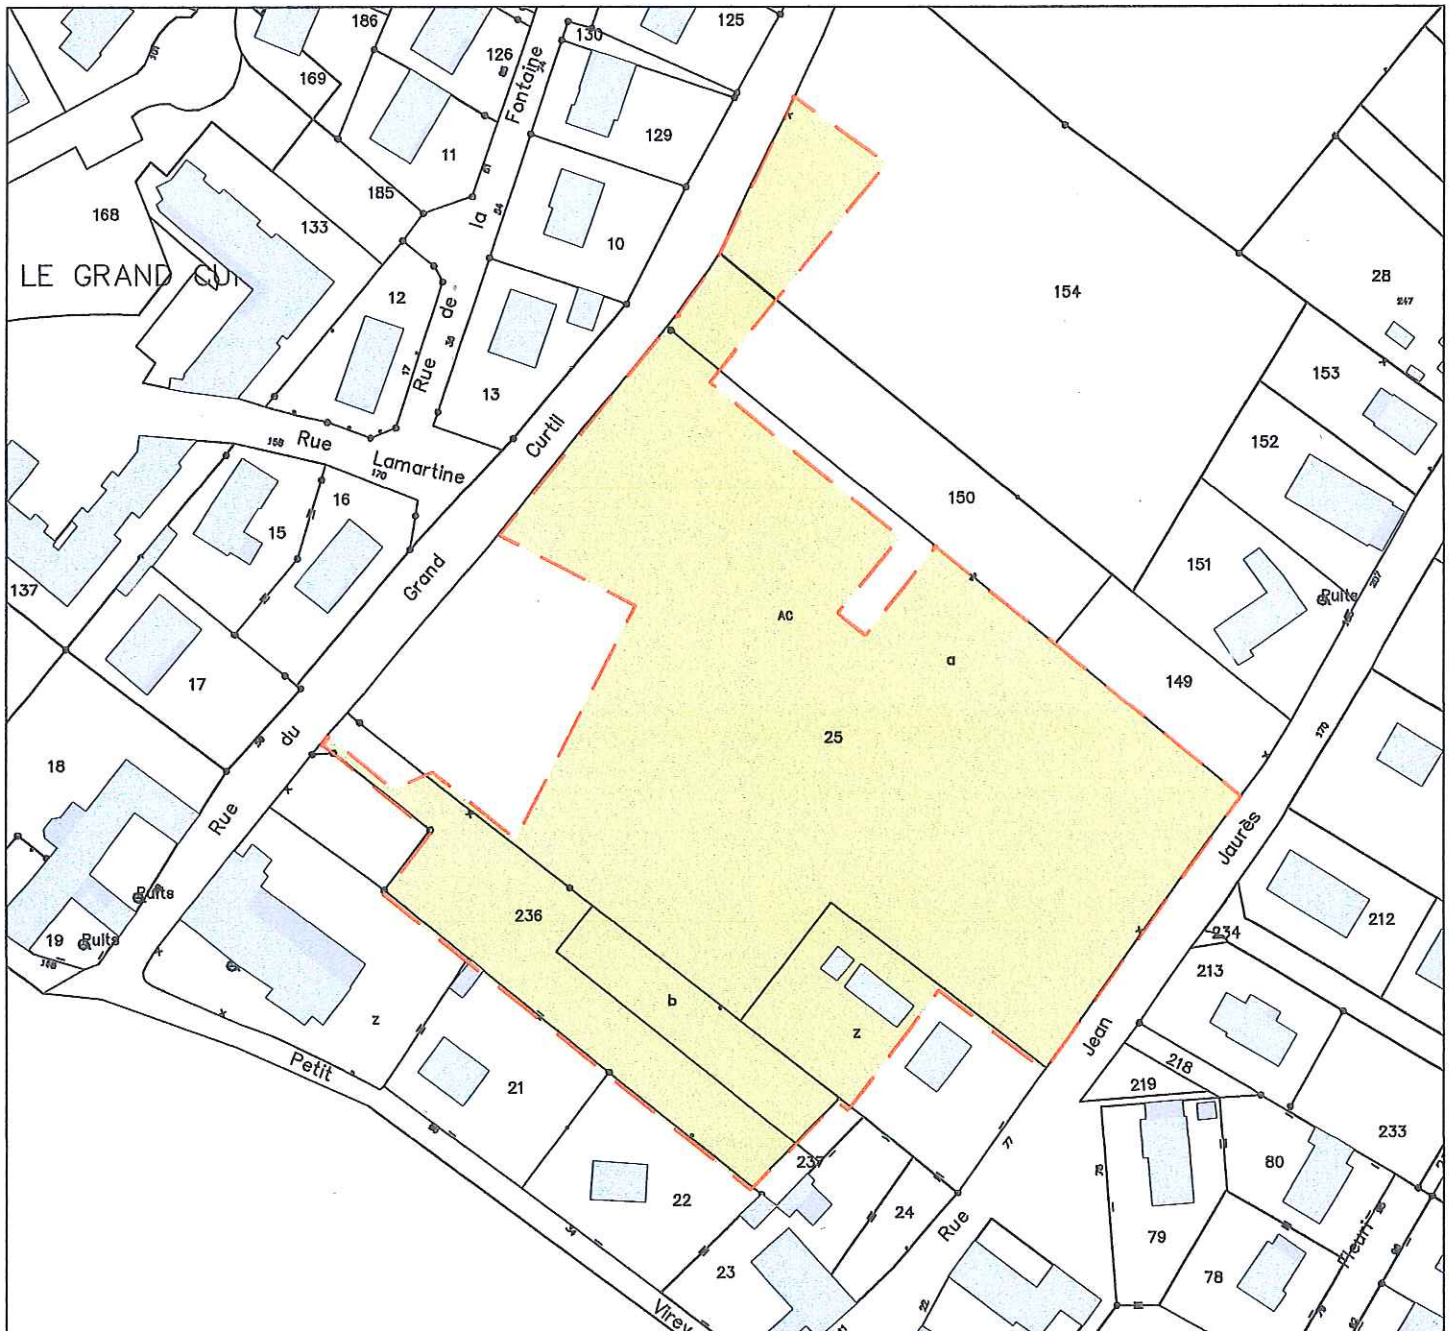

Commune de VIREY-LE-GRAND

Lotissement

Le Clos des Cerisiers

PLAN DE SITUATION
(Extrait cadastral)

Echelle 1/2000

Berthet Liogier Caulfuty
successeurs de Pérol - Fricaudet - Garnier
et de la SCP Mailly - Charbonnier - Beaudet

société de géomètres-experts

Tradition, dynamisme depuis 1956

D.10-2551A

Avril 2017

PA1-2